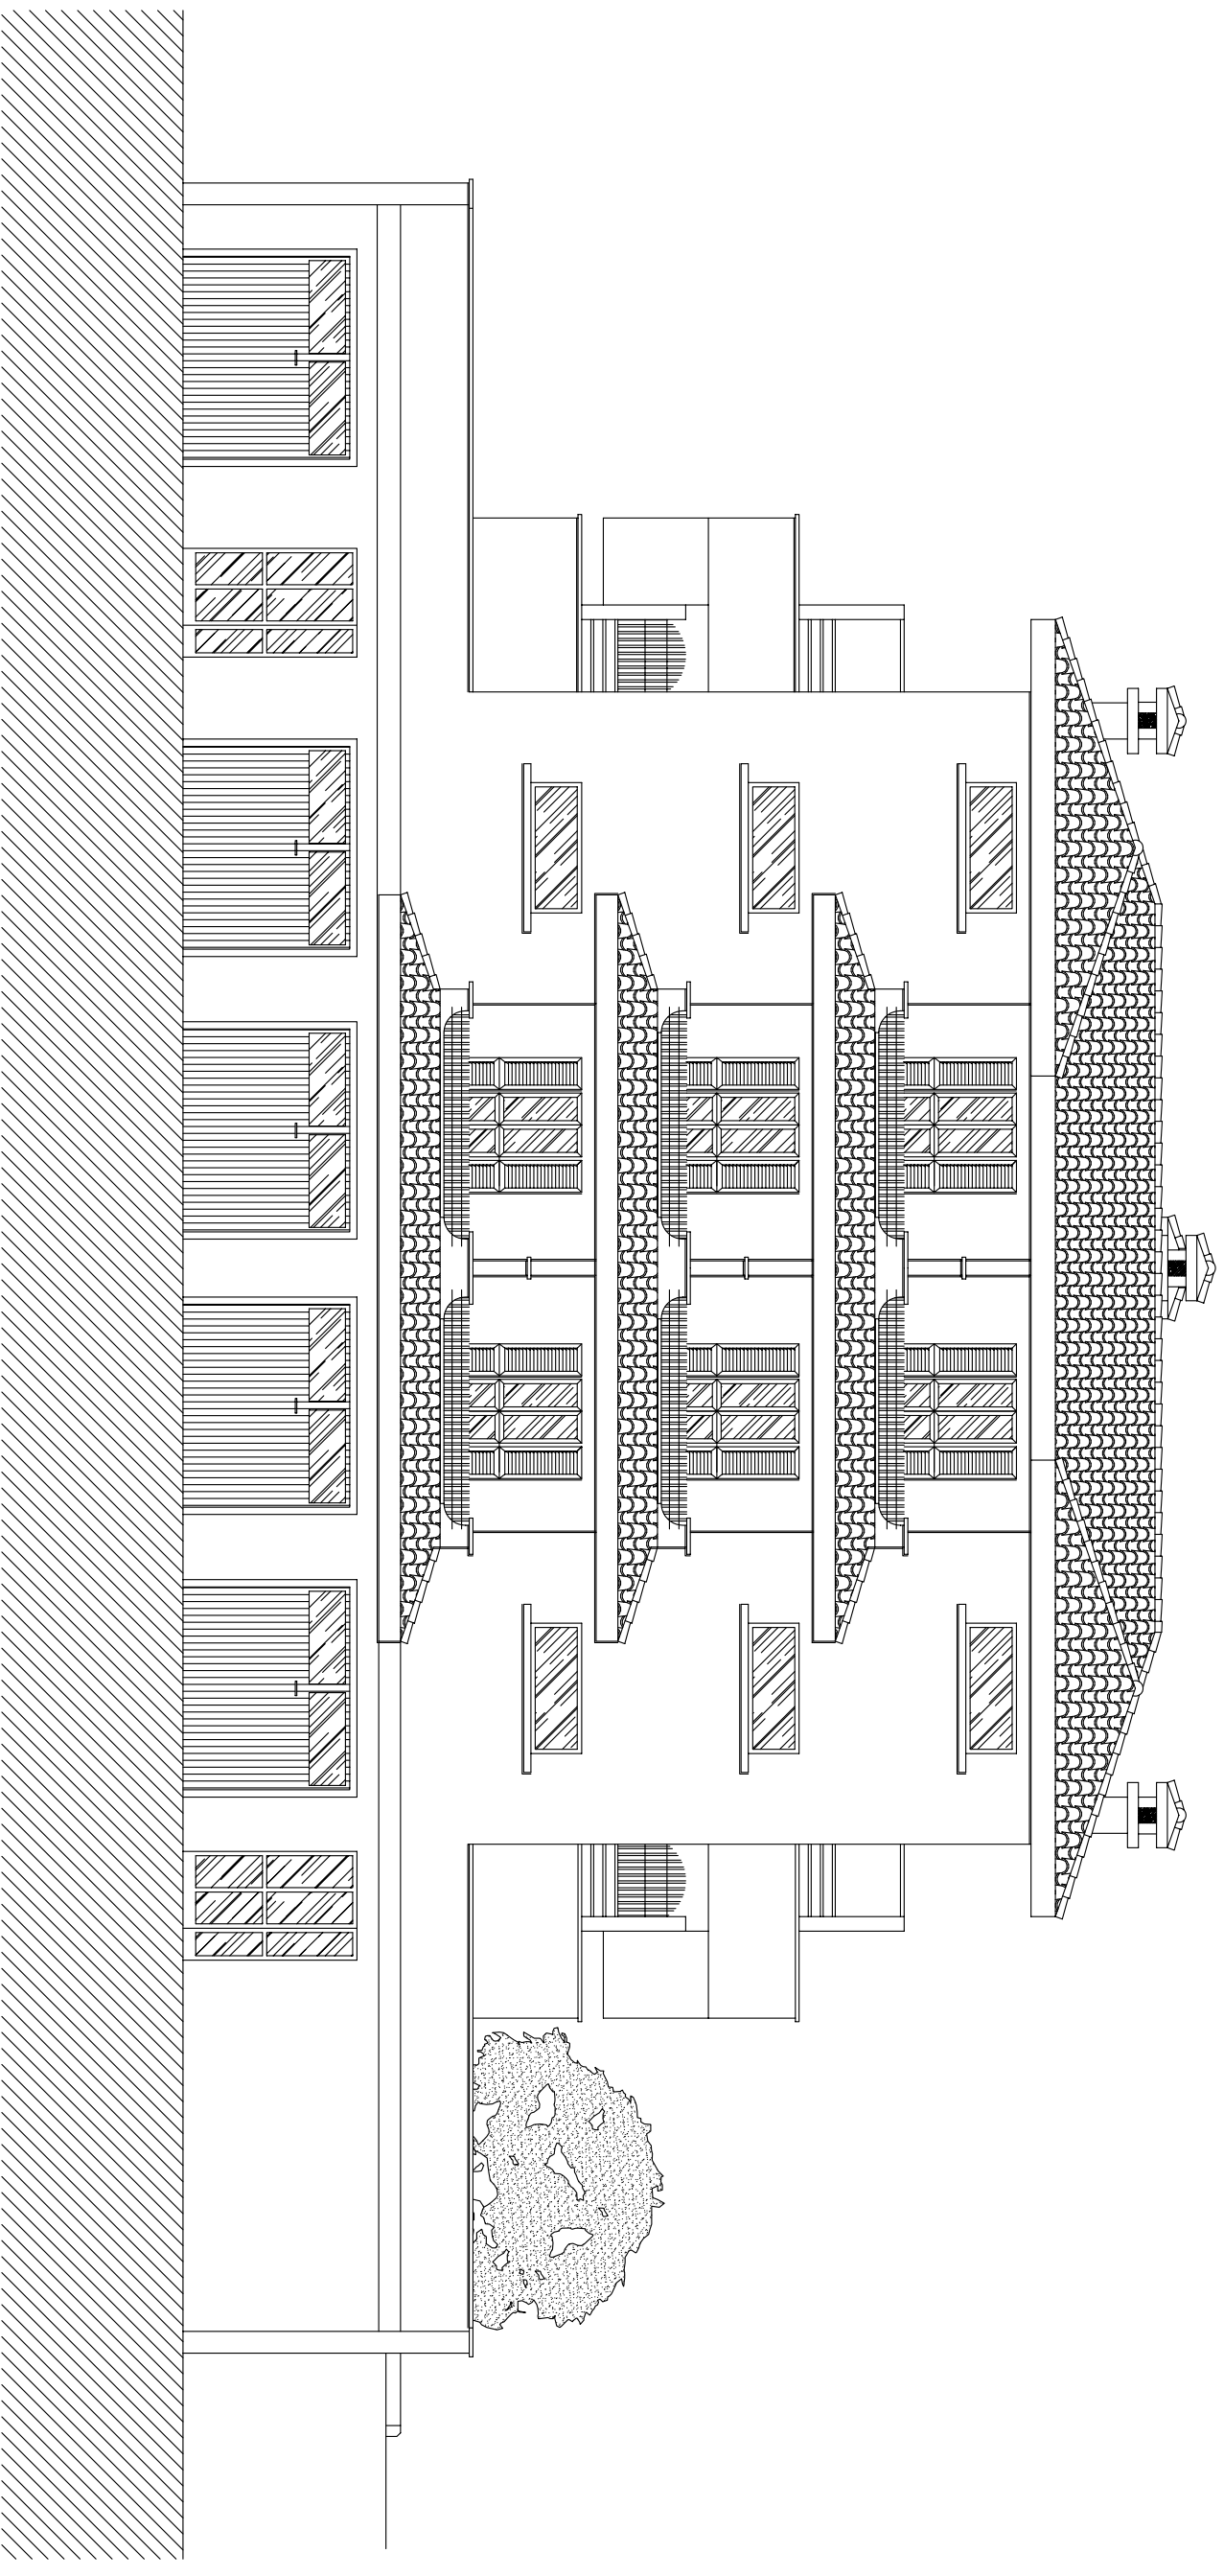

# Prospetto C-C

Scala 1:100

S. L. Immobiliare S.r.l.

Lotto 1

Progettista:  
Arch. Maurizio GALLI

S.L. Immobiliare S.r.l.  
Piazza Matteotti, 14  
01023 Bolsena (VT)  
Tel./Fax 0761/798449