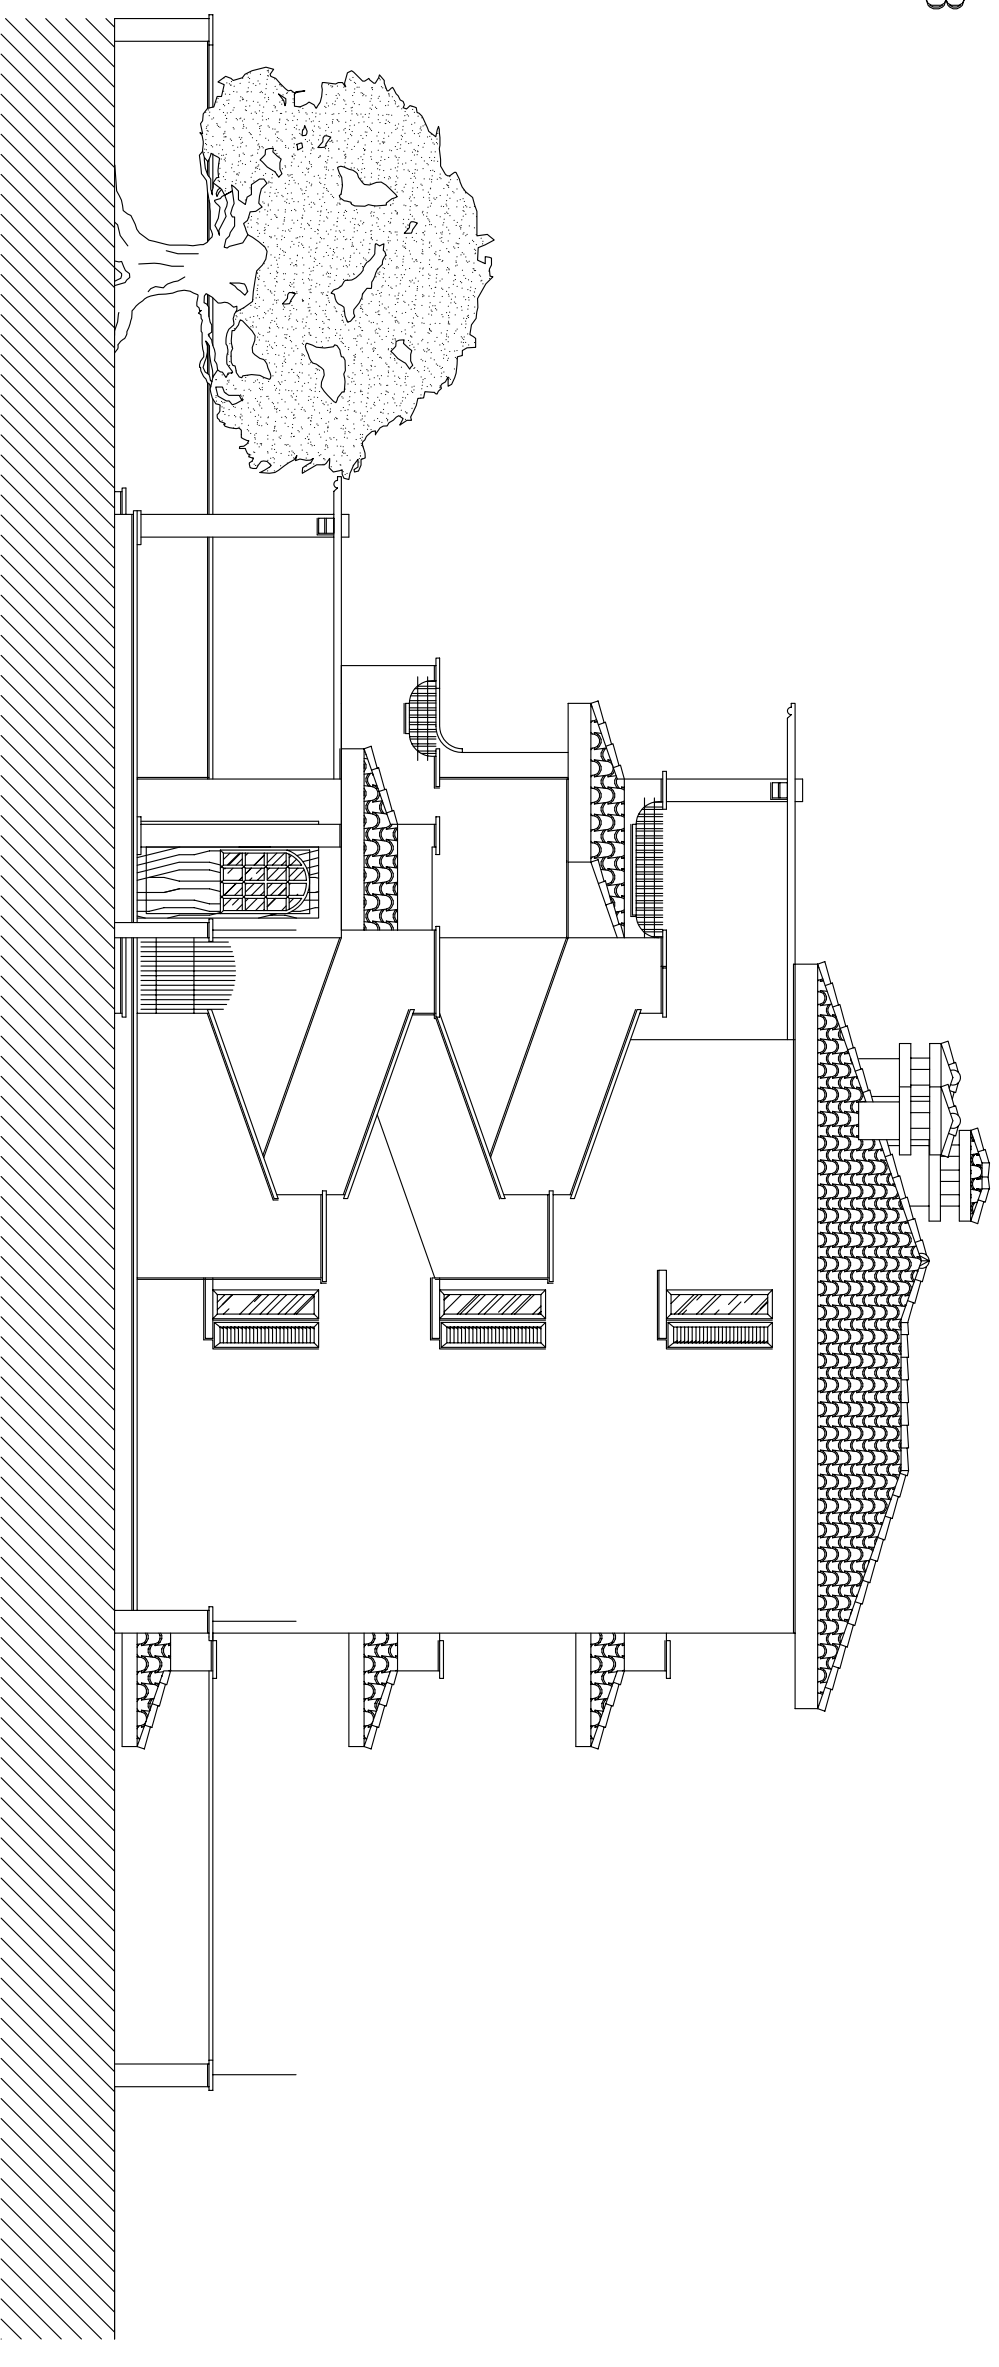

Prospetto B-B

Scala 1:100

Prospetto D-D

S. L. Immobiliare s.r.l.

Lofto 1

Progettista:
Arch. Maurizio GALLI

S.L. Immobiliare S.r.l.
Piazza Matteotti, 14
01023 Bolsena (VT)
Tel./Fax 0761/798449