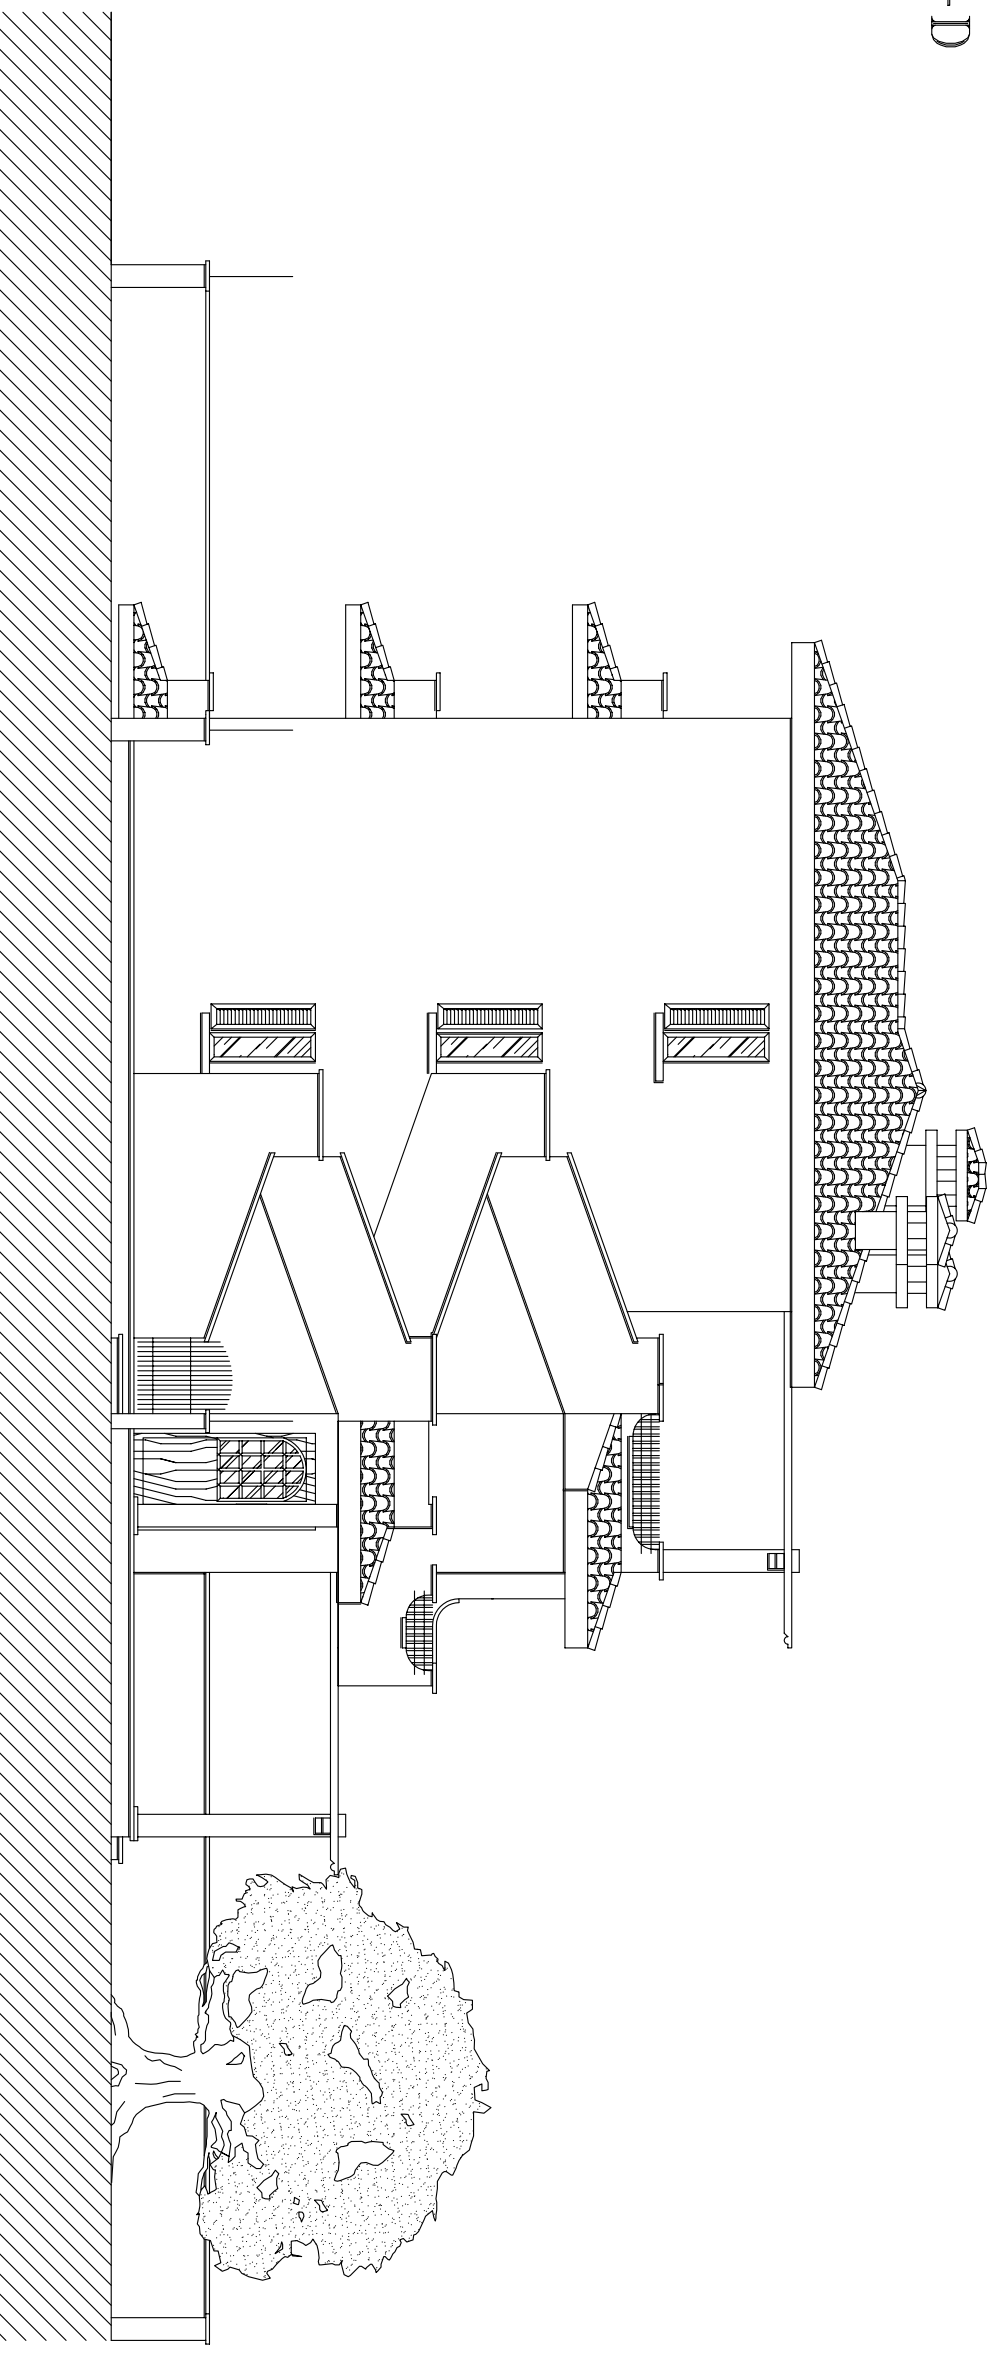

Prospetto B-B

Scala 1:100

Prospetto D-D

S. L. Immobiliare s.r.l.

Lofto 1

Progettista:
Arch. Maurizio GALLI

S.L. Immobiliare S.r.l.
Piazza Matteotti, 14
01023 Bolsena (VT)
Tel./Fax 0761/798449