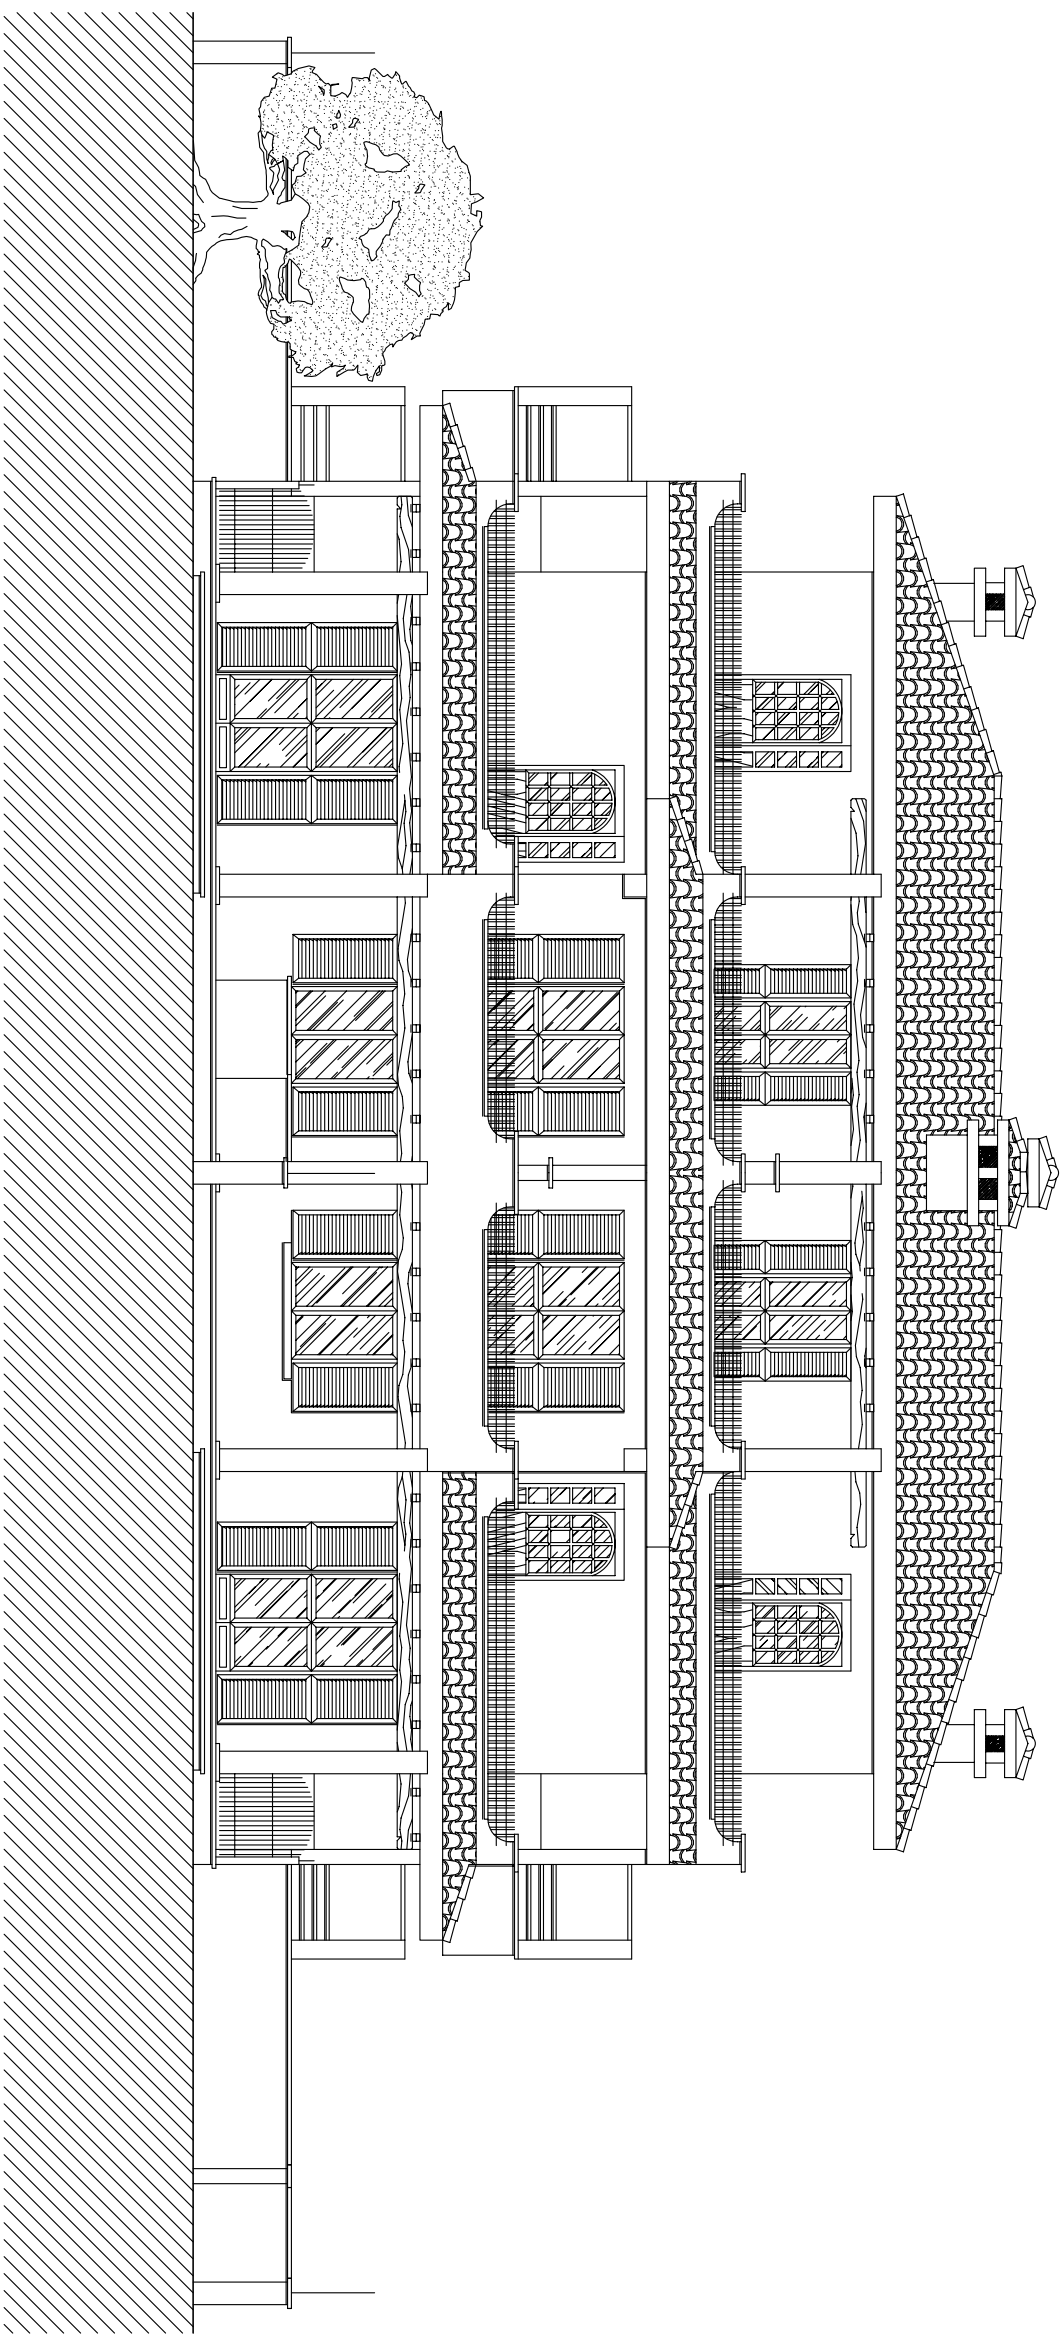

# Prospetto A-A

Scala 1:100

S. L. Immobiliare S. r. l.

Lotto 1

Progettista:  
Arch. Maurizio GALLI

S.L. Immobiliare S.r.l.  
Piazza Matteotti, 14  
01023 Bolsena (VT)  
Tel./Fax 0761/798449